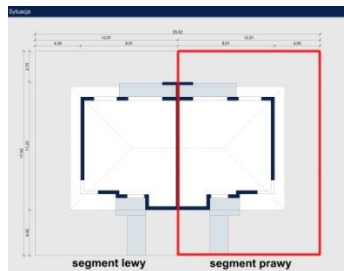

StaloweDomy

**Energooszczędny dom jednorodzinny
w Skawinie przy ul. Korabnickiej
Budynek 4**

Powierzchnia użytkowa	127,68 m²
Segment prawy parter	60,99 m ²
Pow. działki	280,00 m ²
Ilość pokoi	2
Ilość łazienek	1
Wykończenie	Stan deweloperski
Cena	498 000 zł