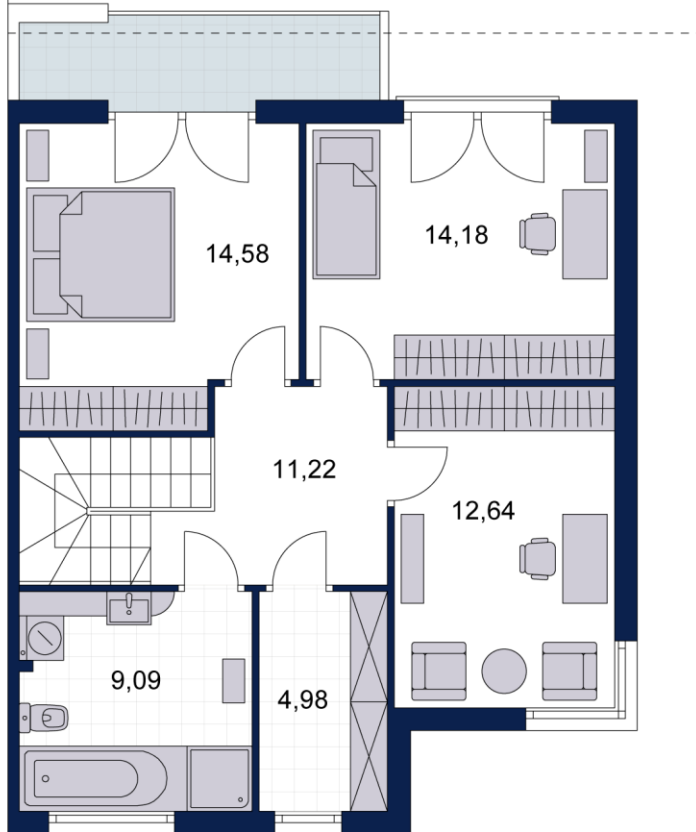

StaloweDomy

**Energooszczędny dom jednorodzinny
w Skawinie przy ul. Korabnickiej
Budynek 4**

Powierzchnia użytkowa	127,68 m²
Segment prawy parter	60,99 m ²
Pow. działki	280,00 m ²
Ilość pokoi	2
Ilość łazienek	1
Wykończenie	Stan deweloperski
Cena	498 000 zł

Biuro sprzedaży:

ul. Korabnicka 1, 32-050 Skawina
tel. 667 00 26 27, biuro@stalowedomy.pl

www.stalowedomy.pl

StaloweDomy

**Energooszczędny dom jednorodzinny
w Skawinie przy ul. Korabnickiej
Budynek 4**

Powierzchnia użytkowa	127,68 m²
Segment prawy piętro	66,69 m ²
Pow. działki	280,00 m ²
Ilość pokoi	3
Ilość łazienek	1
Wykończenie	Stan deweloperski
Cena	498 000 zł