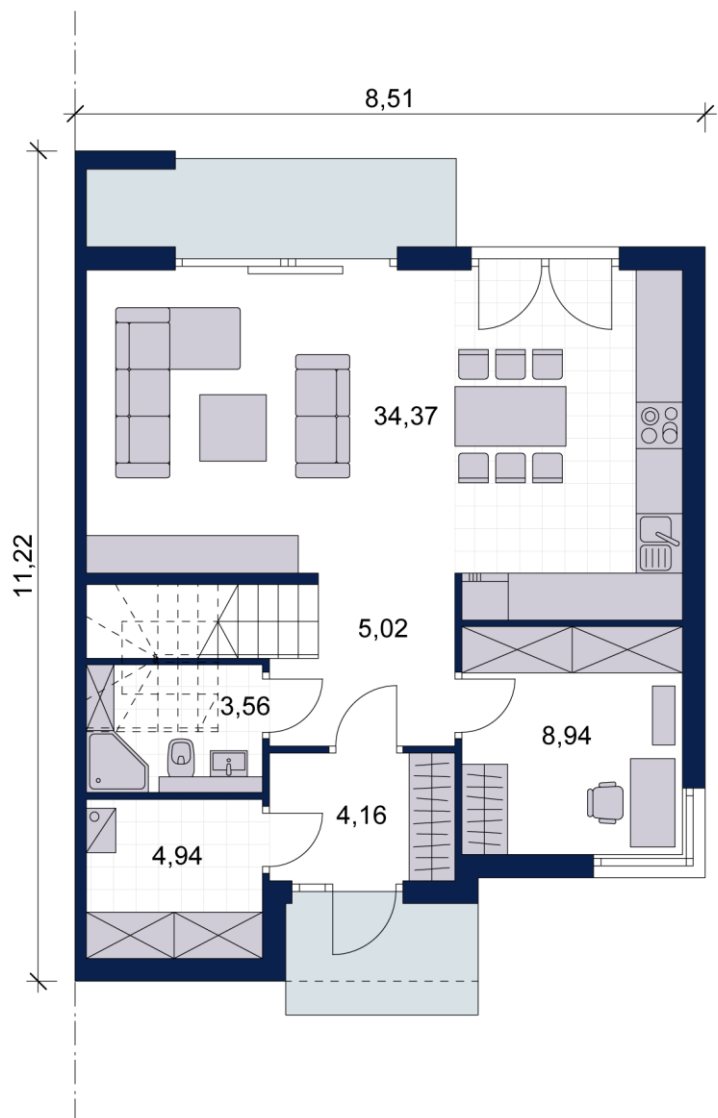

StaloweDomy

**Energooszczędny dom jednorodzinny
w Skawinie przy ul. Korabnickiej
Budynek 4**

Powierzchnia użytkowa	127,68 m²
Segment prawy parter	60,99 m ²
Pow. działki	280,00 m ²
Ilość pokoi	2
Ilość łazienek	1
Wykończenie	Stan deweloperski
Cena	498 000 zł

Biuro sprzedaży:

ul. Korabnicka 1, 32-050 Skawina
tel. 667 00 26 27, biuro@stalowedomy.pl

www.stalowedomy.pl

StaloweDomy

**Energooszczędny dom jednorodzinny
w Skawinie przy ul. Korabnickiej
Budynek 4**

Powierzchnia użytkowa	127,68 m²
Segment prawy piętro	66,69 m ²
Pow. działki	280,00 m ²
Ilość pokoi	3
Ilość łazienek	1
Wykończenie	Stan deweloperski
Cena	498 000 zł